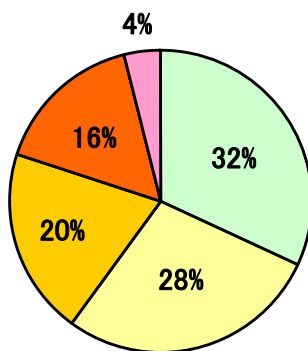

年齢

- 20歳代
- 30歳代
- 40歳代

年収

- ～299万円
- ～399万円
- ～499万円
- 500万円～

業種

- メーカー
- 小売
- サービス
- IT
- 福祉

職種

- 営業系
- 技術系
- 管理職
- 事務系