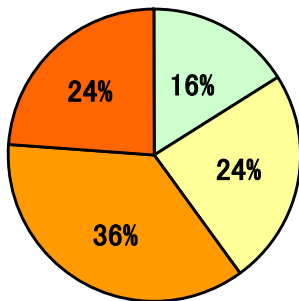

年齢

- 20歳代
- 30歳代
- 40歳代

年収

- ～299万円
- ～399万円
- ～499万円
- 500万円～

業種

- メーカー
- 小売
- サービス
- IT
- 福祉

職種

- 営業系
- 技術系
- 管理職
- 事務系