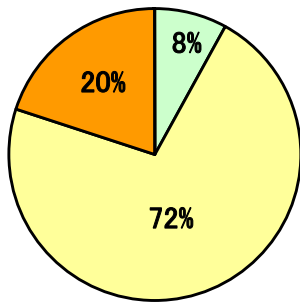

年齢

- 20歳代
- 30歳代
- 40歳代

年収

- ～299万円
- ～399万円
- ～499万円
- 500万円～

業種

- メーカー
- 小売
- サービス
- IT
- 福祉

職種

- 営業系
- 技術系
- 管理職
- 事務系