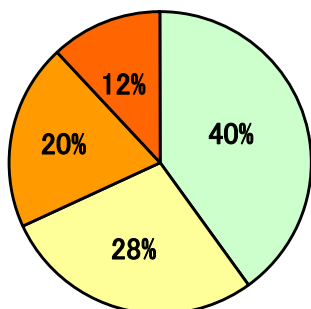

年齢

- 20歳代
- 30歳代
- 40歳代

年収

- ～299万円
- ～399万円
- ～499万円
- 500万円～

業種

- メーカー
- 小売
- サービス
- IT
- 福祉

職種

- 営業系
- 技術系
- 管理職
- 事務系